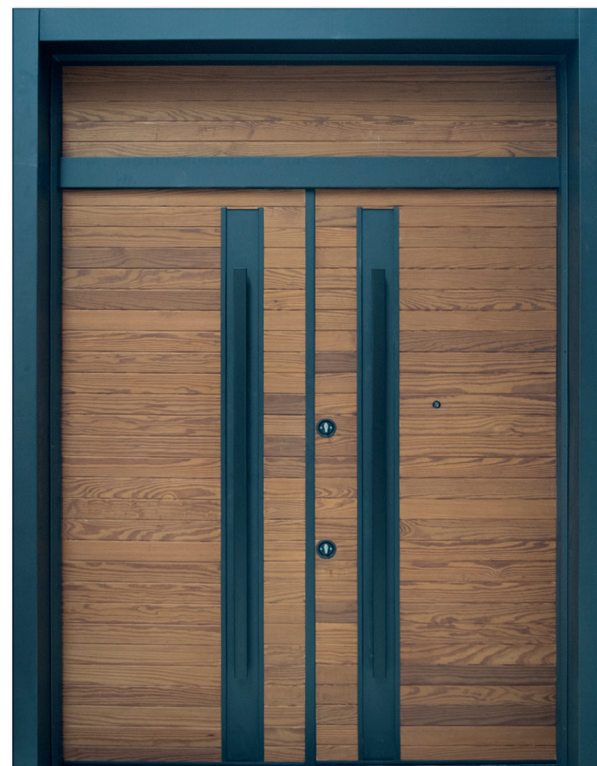

N° 29

:masif

N° 30