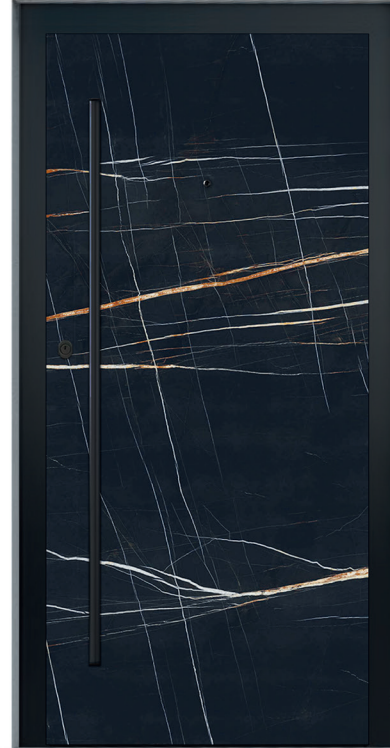

Sahara Noir | N° 05

En çarpıcı mermerlerden birinin çekiciliği, çöl gece gökyüzünün kromatik derinliğini çağrıştırır ve zarif bir tasarım yüzeyine yükselir.