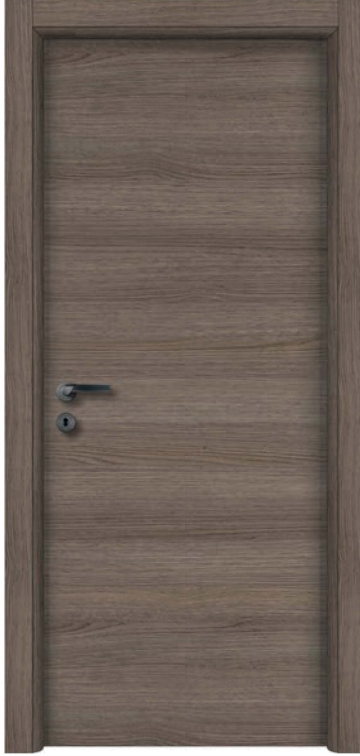

C 01

C 04

VENÜS / VENUS

100 İSPANYOL MEŞE
100 SPANISH OAK

DOOR
TEXTURE

7361 BEYAZ MEŞE
7361 WHITE OAK

7363 KOYU MEŞE
7363 DARK OAK

100 İSPANYOL MEŞE
100 SPANISH OAK