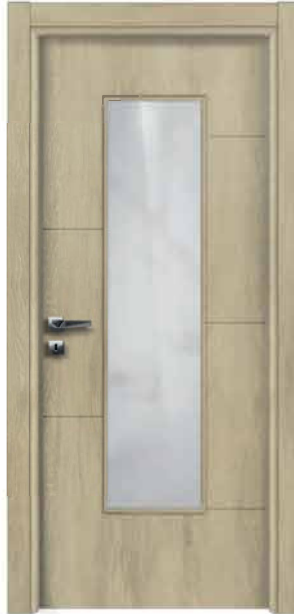

C 01

C 04

MODALINE/ MODALINE
9210 DOĞAL KOYU MEŞE
9210 NATURAL DARK OAK

C 01

C 04

MODALINE/ MODALINE
9190 DOĞAL AÇIK MEŞE
9190 NATURAL LIGHT OAK