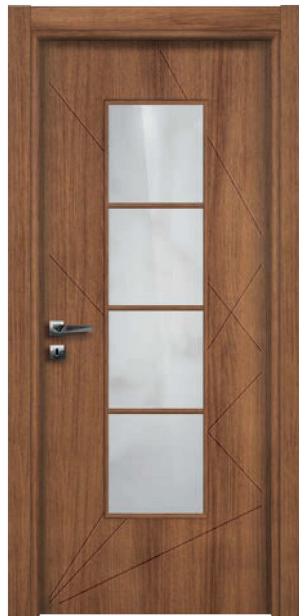

TOKYO / TOKYO

9020 BUTE BEYAZ
9020 BUTE WHITE

C 04

TOKYO / TOKYO

9080 TEAK
9080 TEAK