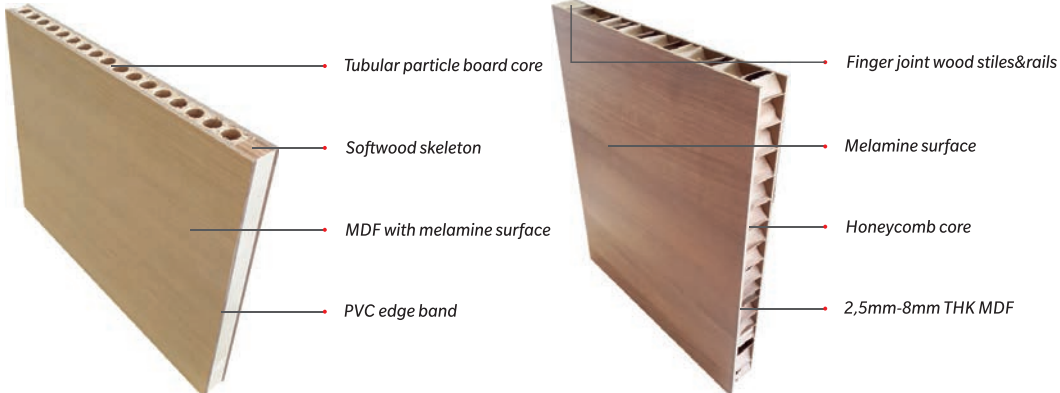

KANAT ÖZELLİKLERİ / DOOR LEAF PROPERTIES