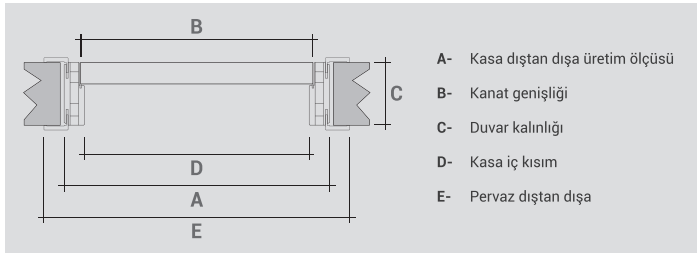

Kapı Kesiti / Door Cross-section

Normal Kapı Ölçü Aralıkları / Normal Leaf Dimensions

		Model 100 - 110 - 120	
		En (mm)	Boy (mm)
MDF Kasa	Kasa Dıřtan Dıřa Ölçü	770 - 870 - 970	2050
		770 - 870 - 970	2000
	Kanat Ölçüsü	710 - 810 - 910	2010
		710 - 810 - 910	1960

Ürün Özellikleri / Product Properties

Kanat / Door Leaf	Kasa & Pervaz / Door Casing
Natural Touch	Natural Touch
Ahřap Dokulu Lamine Yüzey Laminated Surface	CPL Kaplama Yüzey / CPL surface
Solmaz / Colors Do Not Fade	Havuzlu Kasa / MDF Coverd Wood Case
Çizilmez / Anti-Scratch	Solmaz / Colors Do Not Fade
Darbeler Karřı Dayanıklık Shock Resistant	Çizilmez / Anti-Scratch

Yavrulu Kapı Ölçü Aralıkları / Unequal Double Leaf Door

		Model 200 - 210 - 220	
		En (mm)	Boy (mm)
MDF Kasa	Kasa Dıřtan Dıřa Ölçü	1350	2050 - 2080
	Ana Kanat Ölçüsü	810 - 476	2010
	Yavru Kanat Ölçüsü	810 - 476	1960