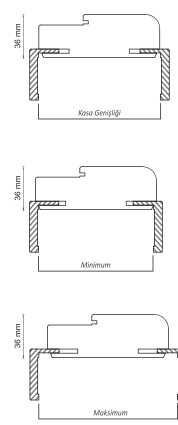

9200 LUNAR GRİ
9200 LUNAR GREY

NEW
COLOR

NEW
COLOR

9190 DOĞAL AÇIK MEŞE
9190 NATURAL LIGHT OAK

Ölçüler / Dimensions

Kanat Açılım Yönü / Swing direction

Ayarlı Pervaz / Door Casing

Oval  2200x80x18 mm

Düz  2200x80x9mm

Başlık  2200x100x9 mm

Kasa Standartları / Door Frame Standards

Kasa Geniřliđi	Duvar Kalınlıđı Min. (mm)	Duvar Kalınlıđı Max. (mm)
110	96	135
150	135	175
190	175	215
230	215	255

Kapı Kesiti / Door Cross-section