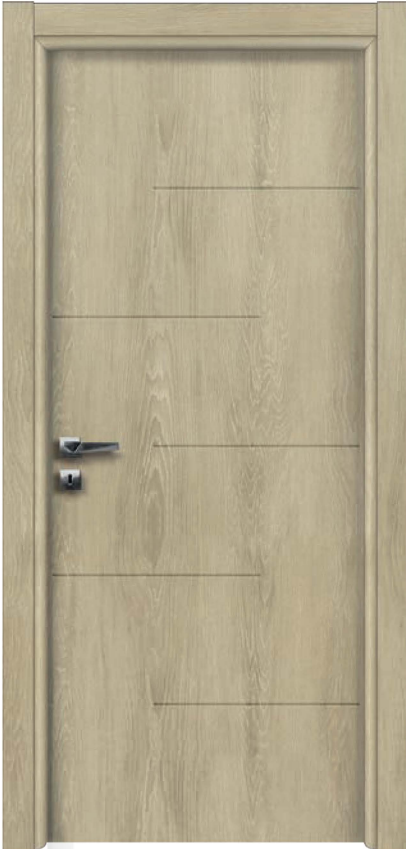

9200 LUNAR GRİ
9200 LUNAR GREY

C 01

C 04

MODALINE/ MODALINE
9210 DOĞAL KOYU MEŞE
9210 NATURAL DARK OAK

C 01

C 04

MODALINE/ MODALINE
9190 DOĞAL AÇIK MEŞE
9190 NATURAL LIGHT OAK

C 01